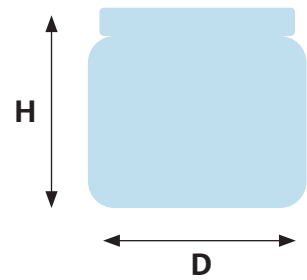

## Afmetingen Zalfpotten

Onderstaande diameters geven u een idee van de afmetingen van onze zalfpotten. Ook de hoogte van de zalfpot met deksel wordt vermeld.

35 ML/30 G  
D: 3,3 cm H: 5,4 cm

70 ML/60 G  
D: 4,3 cm H: 5,7 cm

100 ML/80 G  
D: 5,5 cm H: 4,7 cm

125 ML/100 G  
D: 5,6 cm H: 6,4 cm

250 ML/200 G  
D: 6,5 cm H: 8,1 cm

150 ML/120 G  
D: 6,5 cm H: 5 cm

500 ML/400 G  
D: 9,2 cm H: 8,7 cm

350 ML/300 G  
D: 9,2 cm H: 6,1 cm