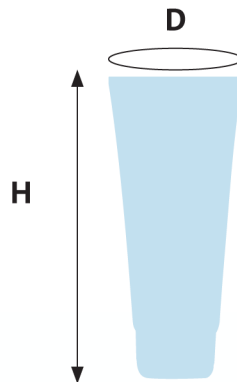

# Afmetingen Zalftubes

Hieronder kunt u een overzicht terugvinden van de lengte en diameter van onze zalftubes.

## Zalftubes kunststof

<i>Inhoud</i>	50 G	100 G	150 G
<i>Diameter</i>	35 mm	42 mm	42 mm
<i>Hoogte</i>	140 mm	145 mm	185 mm

## Zalftubes aluminium

<i>Inhoud</i>	5 G	10 G	10 G + canule	20 G	30 G	50 G	60 G	100 G
<i>Diameter</i>	12 mm	12 mm	12 mm	19 mm	25 mm	25 mm	30 mm	30 mm
<i>Hoogte</i>	75 mm	98 mm	101 mm	136 mm	140 mm	170 mm	170 mm	220 mm